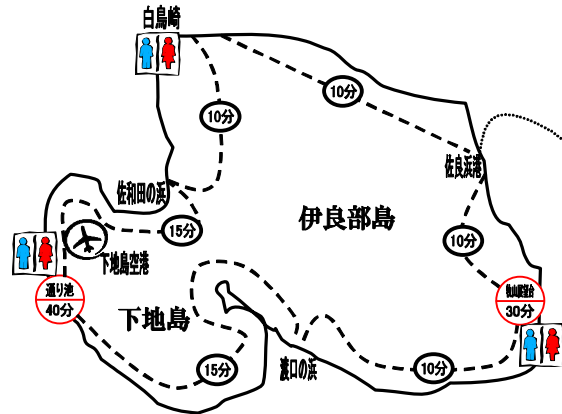

宮古島タイムMAP

宮古島主要ホテル名

H① 東急リゾート	[☎0980-76-2109]
H② アトールエメラルド宮古島	[☎0980-73-9800]
ホテル共和	[☎0980-73-2288]
ホテルニュー丸勝	[☎0980-72-9936]
ミヤコセントラルホテル	[☎0980-73-2002]
宮古第一ホテル	[☎0980-73-5522]
セイルイン宮古島	[☎0980-74-3854]
ホテルサザンコースト	[☎0980-75-3335]
H③ ホテルブリーズベイマリーナ	[☎0980-76-3000]
シグラベイサイドスイートルアマダ	[☎0980-74-7100]
リゾートウイラブリッサ	[☎0980-76-6000]

見学地
 バス移動時間
 船移動時間

貸切バス、観光タクシーのご予約は.....

八千代バス・タクシー
 TEL:0980-72-0677
 FAX:0980-72-4967