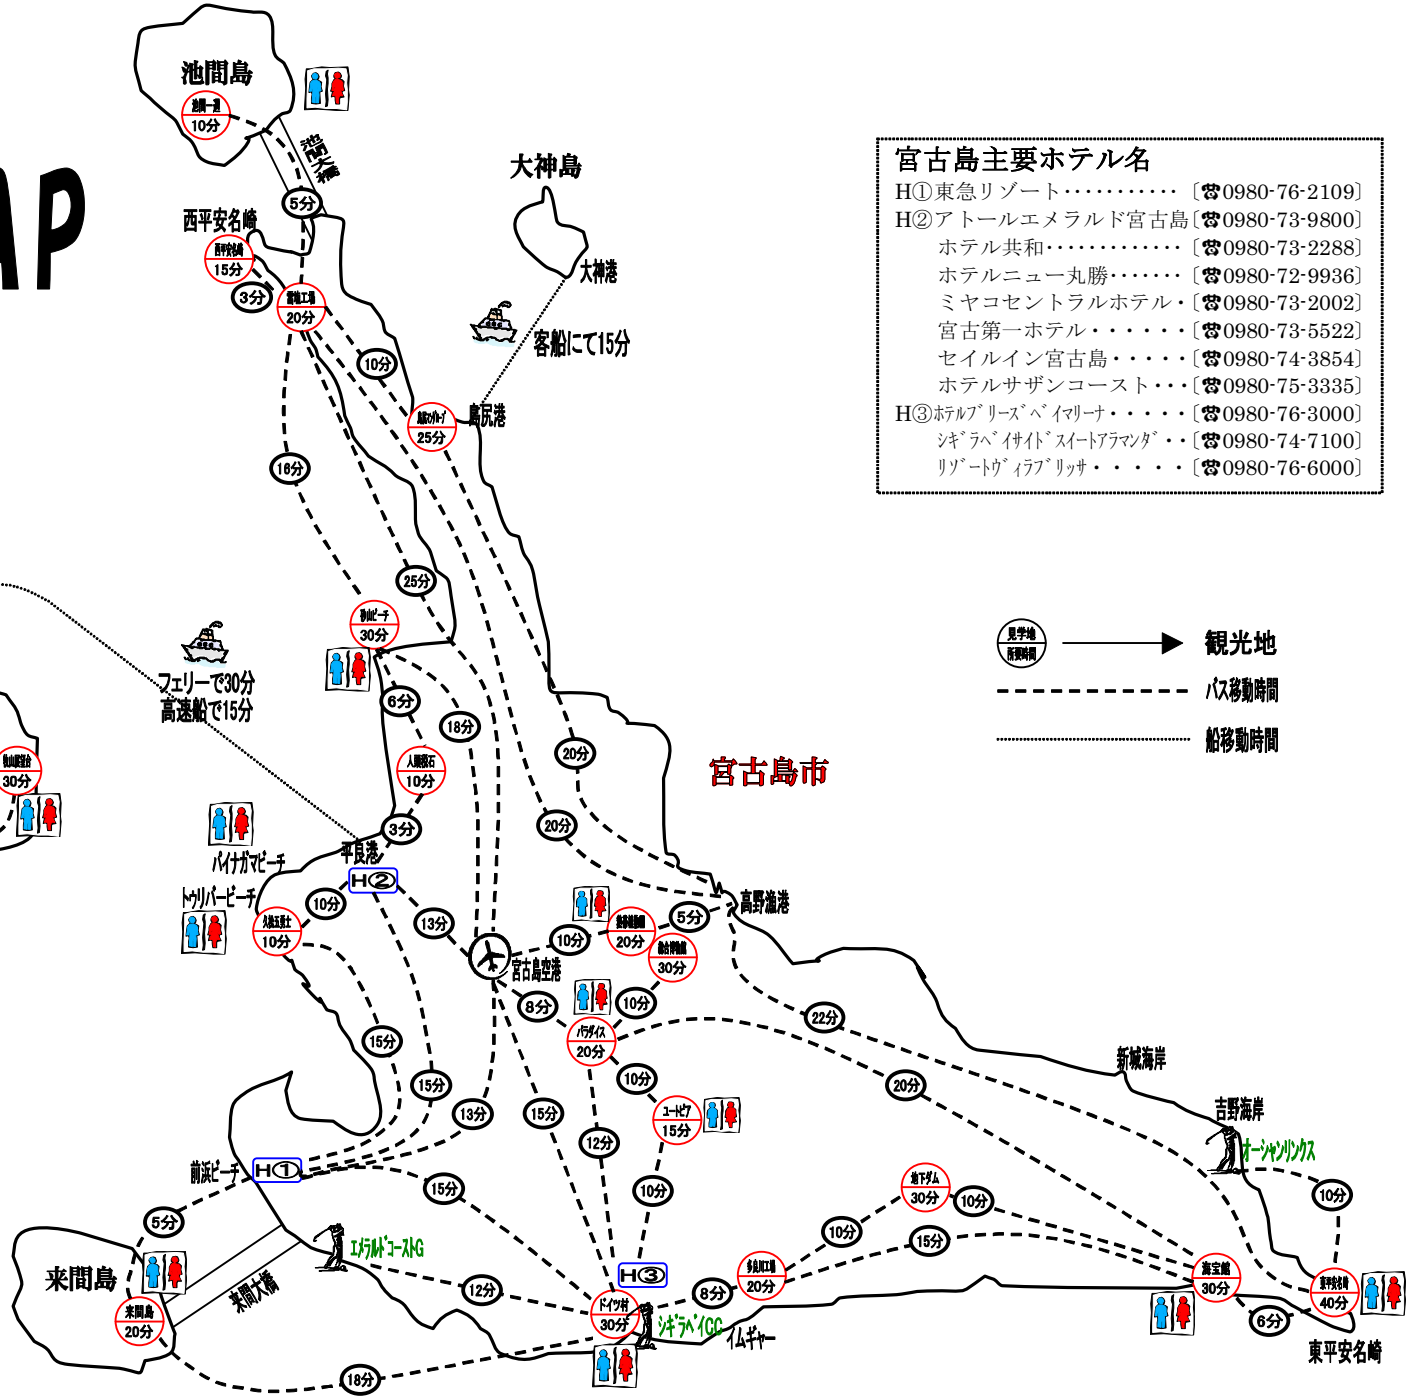

宮古島タイムMAP

宮古島主要ホテル名

H① 東急リゾート	[☎0980-76-2109]
H② アトールエメラルド宮古島	[☎0980-73-9800]
ホテル共和	[☎0980-73-2288]
ホテルニュー丸勝	[☎0980-72-9936]
ミヤコセントラルホテル	[☎0980-73-2002]
宮古第一ホテル	[☎0980-73-5522]
セイルイン宮古島	[☎0980-74-3854]
ホテルサザンコースト	[☎0980-75-3335]
H③ ホテルブリーズベイマリーナ	[☎0980-76-3000]
シグラベイサイドスイートルアマダ	[☎0980-74-7100]
リゾートウイラブリッサ	[☎0980-76-6000]

見学地
 バス移動時間
 船移動時間

貸切バス、観光タクシーのご予約は.....

八千代バス・タクシー
 TEL:0980-72-0677
 FAX:0980-72-4967